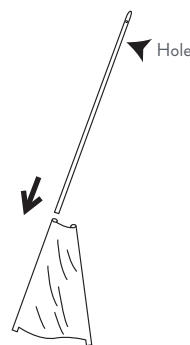

Step 05

Step 01

Step 02