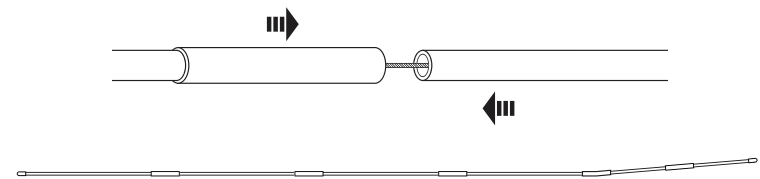

⚠ ADVERTENCIA!

Peligro de asfixia. El montaje debe ser realizado por un adulto. Retire todo el embalaje antes de dar el juguete al niño. Los detalles y los colores pueden ser diferentes de los contenidos. Por favor guarde las instrucciones. Atención! Mantener lejos del fuego! Riesgo de estrangulación debido una cuerda larga!

Step 01

Slowly remove play tent from carry bag and expand fully. Tension creates pop up action.

Step 02

Assemble pole B-01 by connecting all joints together. Repeat for all 4 poles.

Step 04

Hold the top of the canopy and insert one pole (B-01) into the top pocket. Insert the end of that pole into the bottom pocket. Repeat for all 4 poles. Place the canopy in the upright position.